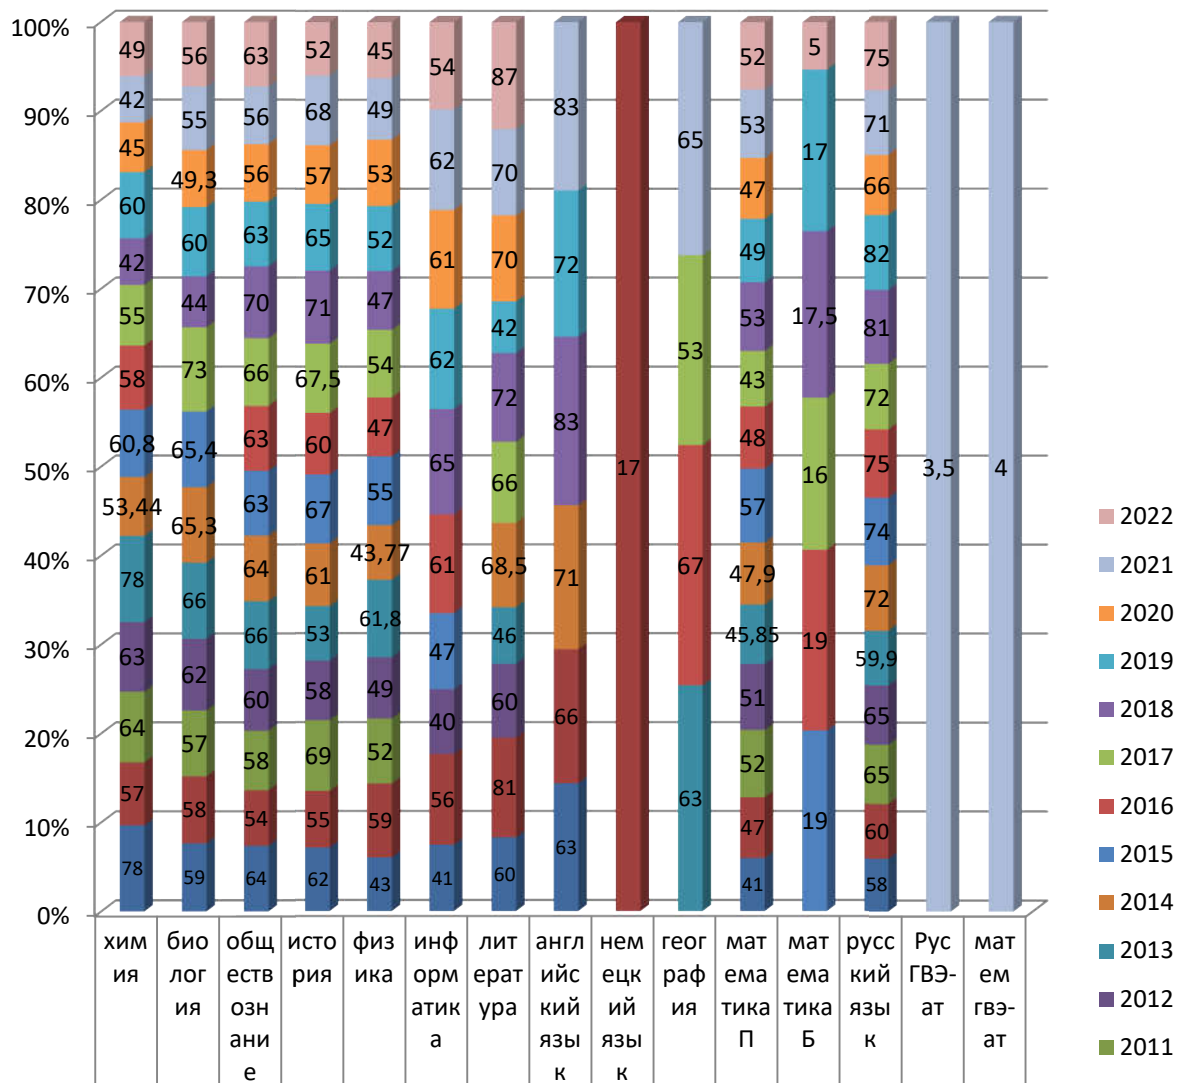

1. Итоги ЕГЭ- 2022

В 2021-2022 учебном году ГИА в формате ЕГЭ проходила в штатном режиме с соблюдением санитарных норм.

В форме ЕГЭ проходили аттестацию выпускники 11-х классов по следующим предметам:
Сравнительный анализ выбора предметов выпускниками 11-х классов:

Все выпускники 11 классов успешно прошли итоговую аттестацию за курс среднего общего образования

Сравнительный анализ среднего балла по предметам, сдаваемым в форме ЕГЭ.

2022	49	56	63	52	45	54	87				52	5	75		
2021	42	55	56	68	49	62	70	83		65	53		71	3,5	4
2020	45	49,3	56	57	53	61	70				47		66		
2019	60	60	63	65	52	62	42	72			49	17	82		
2018	42	44	70	71	47	65	72	83			53	17,5	81		
2017	55	73	66	67,5	54		66			53	43	16	72		
2016	58		63	60	47	61				67	48	19	75		
2015	60,8	65,4	63	67	55	47					57	19	74		
2014	53,4	65,3	64	61	43,8		68,5	71			47,9		72		
2013	78	66	66	53	61,8		46			63	45,9		59,9		
2012	63	62	60	58	49	40	60				51		65		
2011	64	57	58	69	52						52		65		
2010	57	58	54	55	59	56	81	66	17		47		60		
2009	78	59	64	62	43	41	60	63			41		58		

**Сравнительный анализ среднего балла ЕГЭ по школе
в 2021-2022 учебном году с показателем в области и районе**

**Сравнительный результат среднего,
максимального и минимального балла ЕГЭ по школе.**

Показатели	2009 2010	2010 2011	2011 2012	2012 2013	2013 2014	2014 2015	2015 2016	2016 2017	2017 2018	2018 2019	2019 2020	2020 2021	2021 2022
Средний балл по результатам ЕГЭ по школе	56,9	55,4 5	56,44	59,9 5	60,76	61,15	59,9	61	62,8	62,8	56	61	59,2
Средний максимальный балл по школе	70	82	70,44	71,8 9	76	77,7	69,8	77,1	73	80,1	69,1 1	76,5	70,1
Средний минимальный балл по школе	41	44	39,56	48,5 6	48	44	48,1 3	48	54,7	45,7/ 47,4	43,8 8	42	50