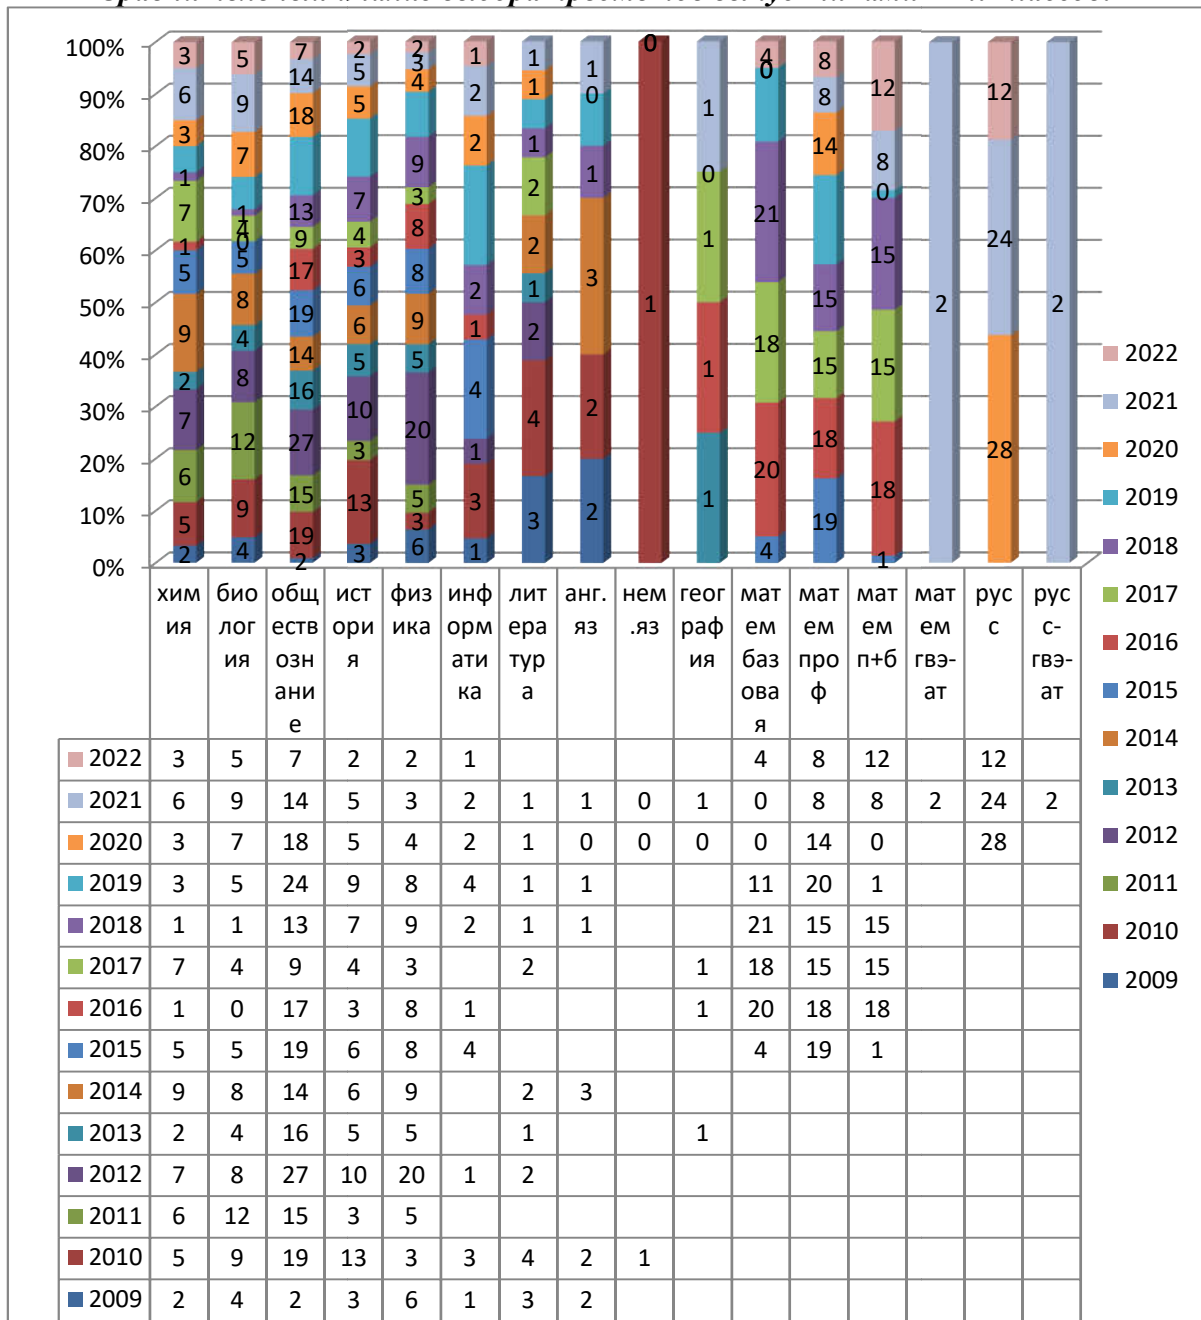

1. Итоги ЕГЭ- 2022

В 2021-2022 учебном году ГИА в формате ЕГЭ проходила в штатном режиме с соблюдением санитарных норм.

В форме ЕГЭ проходили аттестацию выпускники 11-х классов по следующим предметам:
Сравнительный анализ выбора предметов выпускниками 11-х классов:

Все выпускники 11 классов успешно прошли итоговую аттестацию за курс среднего общего образования

Сравнительный анализ среднего балла по предметам, сдаваемым в форме ЕГЭ.

2022	49	56	63	52	45	54	87				52	5	75		
2021	42	55	56	68	49	62	70	83		65	53		71	3,5	4
2020	45	49,3	56	57	53	61	70				47		66		
2019	60	60	63	65	52	62	42	72			49	17	82		
2018	42	44	70	71	47	65	72	83			53	17,5	81		
2017	55	73	66	67,5	54		66			53	43	16	72		
2016	58		63	60	47	61				67	48	19	75		
2015	60,8	65,4	63	67	55	47					57	19	74		
2014	53,4	65,3	64	61	43,8		68,5	71			47,9		72		
2013	78	66	66	53	61,8		46			63	45,9		59,9		
2012	63	62	60	58	49	40	60				51		65		
2011	64	57	58	69	52						52		65		
2010	57	58	54	55	59	56	81	66	17		47		60		
2009	78	59	64	62	43	41	60	63			41		58		

**Сравнительный анализ среднего балла ЕГЭ по школе
в 2021-2022 учебном году с показателем в области и районе**

**Сравнительный результат среднего,
максимального и минимального балла ЕГЭ по школе.**

Показатели	2009 2010	2010 2011	2011 2012	2012 2013	2013 2014	2014 2015	2015 2016	2016 2017	2017 2018	2018 2019	2019 2020	2020 2021	2021 2022
Средний балл по результатам ЕГЭ по школе	56,9	55,4 5	56,44	59,9 5	60,76	61,15	59,9	61	62,8	62,8	56	61	59,2
Средний максимальный балл по школе	70	82	70,44	71,8 9	76	77,7	69,8	77,1	73	80,1	69,1 1	76,5	70,1
Средний минимальный балл по школе	41	44	39,56	48,5 6	48	44	48,1 3	48	54,7	45,7/ 47,4	43,8 8	42	50