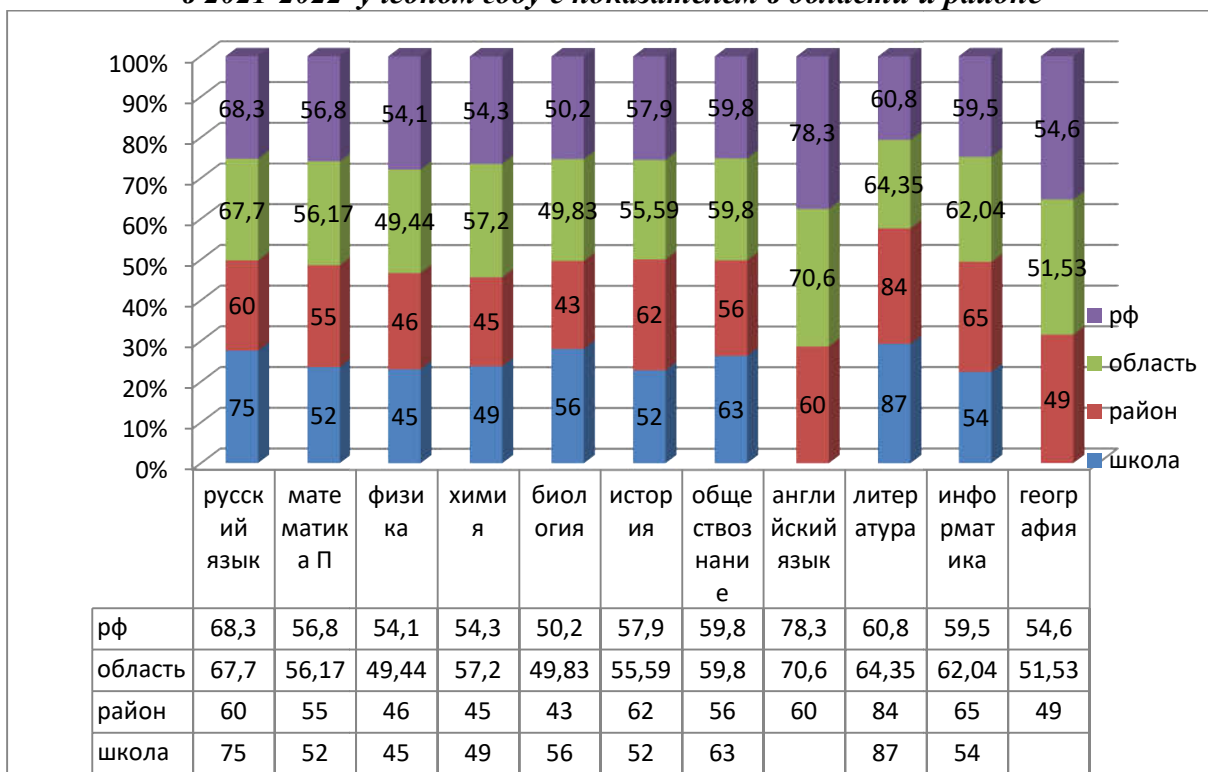

1. Итоги ЕГЭ- 2022

В 2021-2022 учебном году ГИА в формате ЕГЭ проходила в штатном режиме с соблюдением санитарных норм.

В форме ЕГЭ проходили аттестацию выпускники 11-х классов по следующим предметам:
Сравнительный анализ выбора предметов выпускниками 11-х классов:

Все выпускники 11 классов успешно прошли итоговую аттестацию за курс среднего общего образования

Сравнительный анализ среднего балла по предметам, сдаваемым в форме ЕГЭ.

2022	49	56	63	52	45	54	87				52	5	75		
2021	42	55	56	68	49	62	70	83		65	53		71	3,5	4
2020	45	49,3	56	57	53	61	70				47		66		
2019	60	60	63	65	52	62	42	72			49	17	82		
2018	42	44	70	71	47	65	72	83			53	17,5	81		
2017	55	73	66	67,5	54		66			53	43	16	72		
2016	58		63	60	47	61				67	48	19	75		
2015	60,8	65,4	63	67	55	47					57	19	74		
2014	53,4	65,3	64	61	43,8		68,5	71			47,9		72		
2013	78	66	66	53	61,8		46			63	45,9		59,9		
2012	63	62	60	58	49	40	60				51		65		
2011	64	57	58	69	52						52		65		
2010	57	58	54	55	59	56	81	66	17		47		60		
2009	78	59	64	62	43	41	60	63			41		58		

**Сравнительный анализ среднего балла ЕГЭ по школе
в 2021-2022 учебном году с показателем в области и районе**

**Сравнительный результат среднего,
максимального и минимального балла ЕГЭ по школе.**

Показатели	2009 2010	2010 2011	2011 2012	2012 2013	2013 2014	2014 2015	2015 2016	2016 2017	2017 2018	2018 2019	2019 2020	2020 2021	2021 2022
Средний балл по результатам ЕГЭ по школе	56,9	55,4 5	56,44	59,9 5	60,76	61,15	59,9	61	62,8	62,8	56	61	59,2
Средний максимальный балл по школе	70	82	70,44	71,8 9	76	77,7	69,8	77,1	73	80,1	69,1 1	76,5	70,1
Средний минимальный балл по школе	41	44	39,56	48,5 6	48	44	48,1 3	48	54,7	45,7/ 47,4	43,8 8	42	50